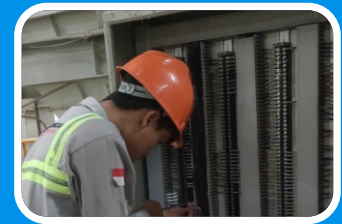

NIB : 1906240164506

PORTO FOLIO PRODUK KAMI

INSTALASI PANEL LVMDP
Buduran Sidoarjo
22 Februari 2025

FABRIKASI BOX, ENCLOSURE, DAN KABINET PANEL

PENGADAAN DAN INSTALASI MEP UNTUK PROYEK KONSTRUKSI GEDUNG DAN PABRIK
(22 November 2025)